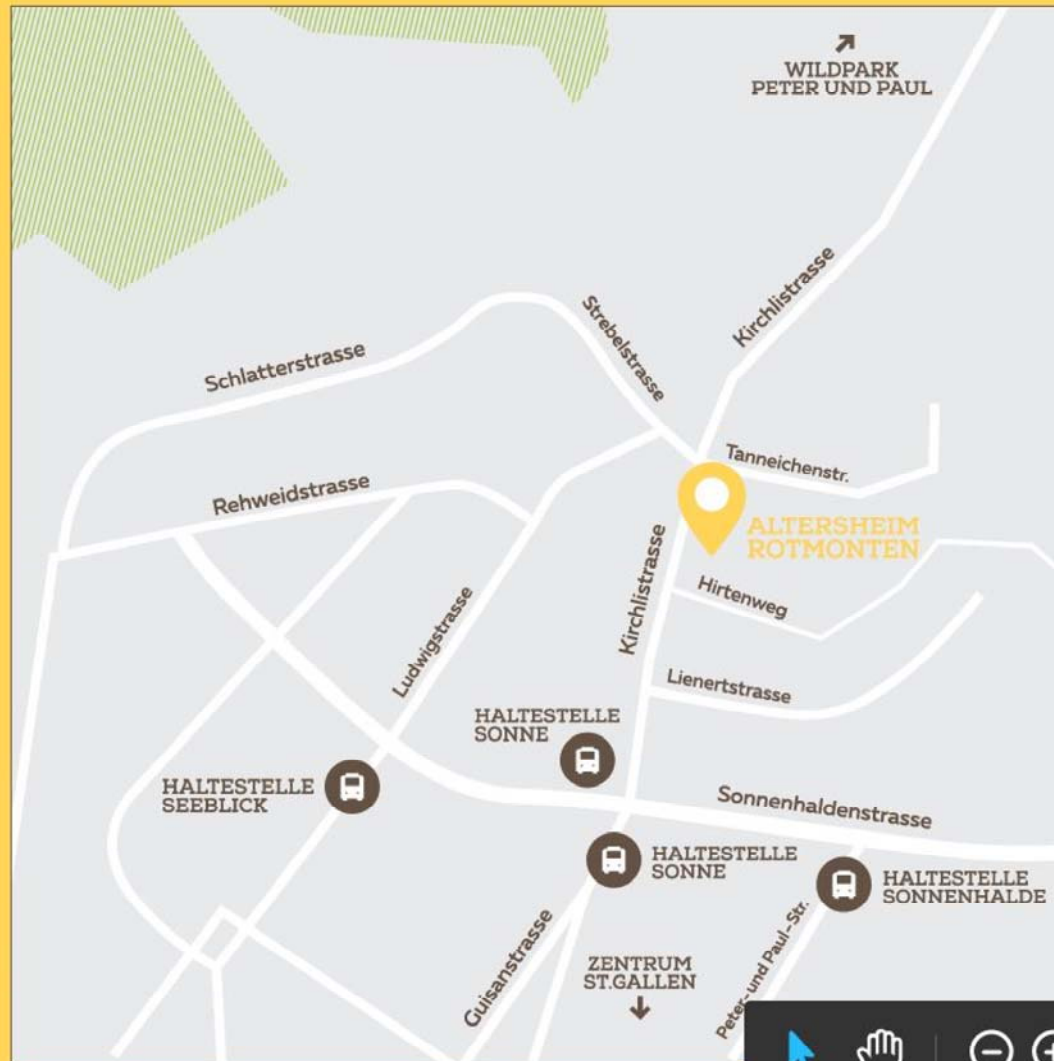

So finden Sie uns

DER WEG NACH ROTMONTEN

HALTESTELLE SONNE

Bus Nr.5/9

ALTERSHEIM ROTMONTEN

Kirchlstrasse 14

9010 St.Gallen

TEL 071 243 41 41